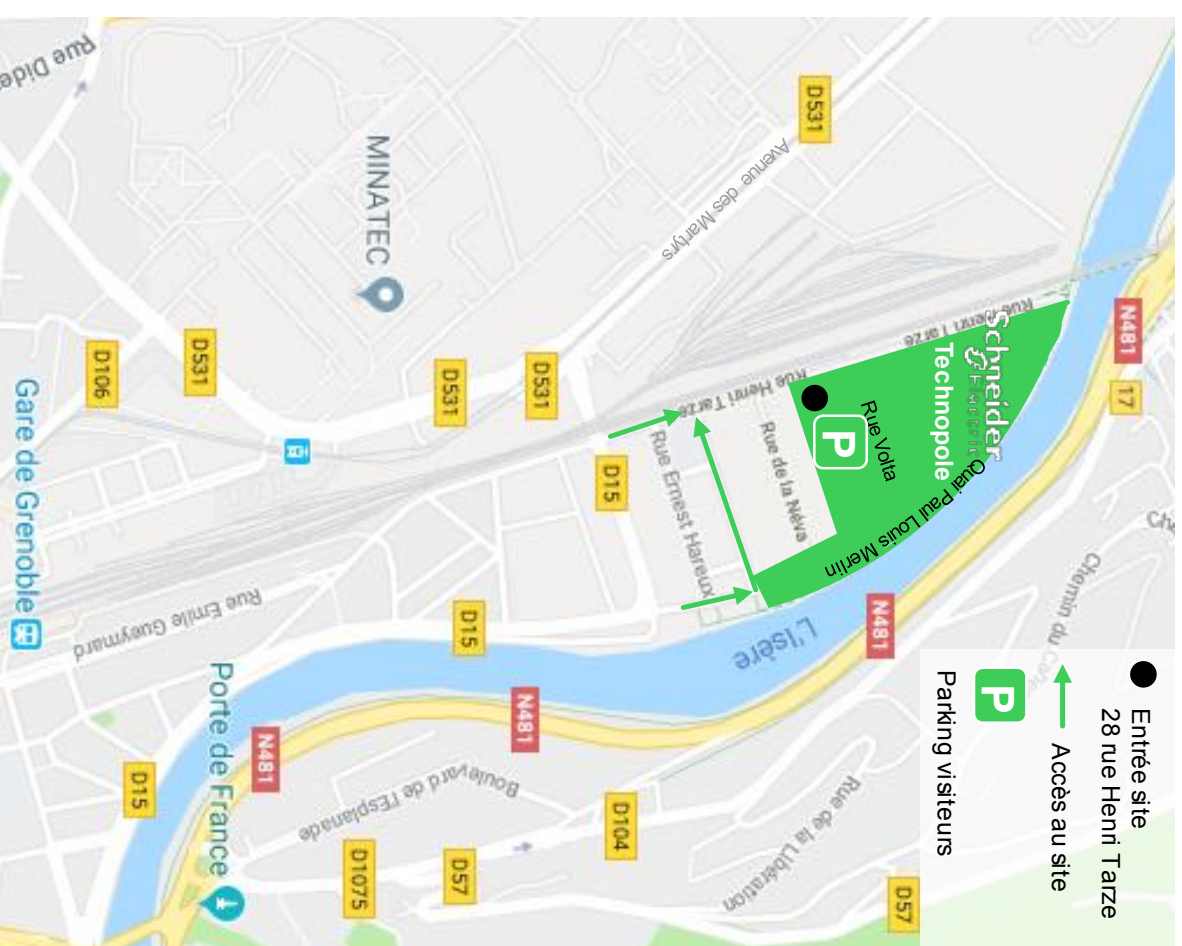

## Informations utiles

- Adresses du site
  - **Physique :**  
28 rue Henri Tarze – 38000 Grenoble
  - **Postale :**  
Site Technopole – 38050 Grenoble cedex 09
  - **Livraisons :**  
37 quai Paul Louis Merlin – 38000 Grenoble
- Coordonnées GPS du site pour nos visiteurs
  - N 45.20238°
  - E 5.70960°
- Accueil du site Technopole
  - +33 (0)4 76 57 91 89
  - +33 (0)4 76 57 34 35

## En voiture ou en deux roues

- **Depuis Lyon**  
Autoroute A48 – E711  
**Sortie 16 – Grenoble Gares / Europole / Polygone scientifique**
- **Depuis Chambéry**  
Autoroute A41 – E712  
**Suivre la Rocade Sud direction Lyon – Sortie 2 Fontaine centre / Grenoble Gares / Europole**

Autoroute A48 – E711

**Direction Lyon – Sortie 2 Grenoble Gares / Europole / Polygone scientifique**

Pour plus d'informations :

[www.tinistere.fr](http://www.tinistere.fr)

[www.taq.fr](http://www.taq.fr)

Life Is On