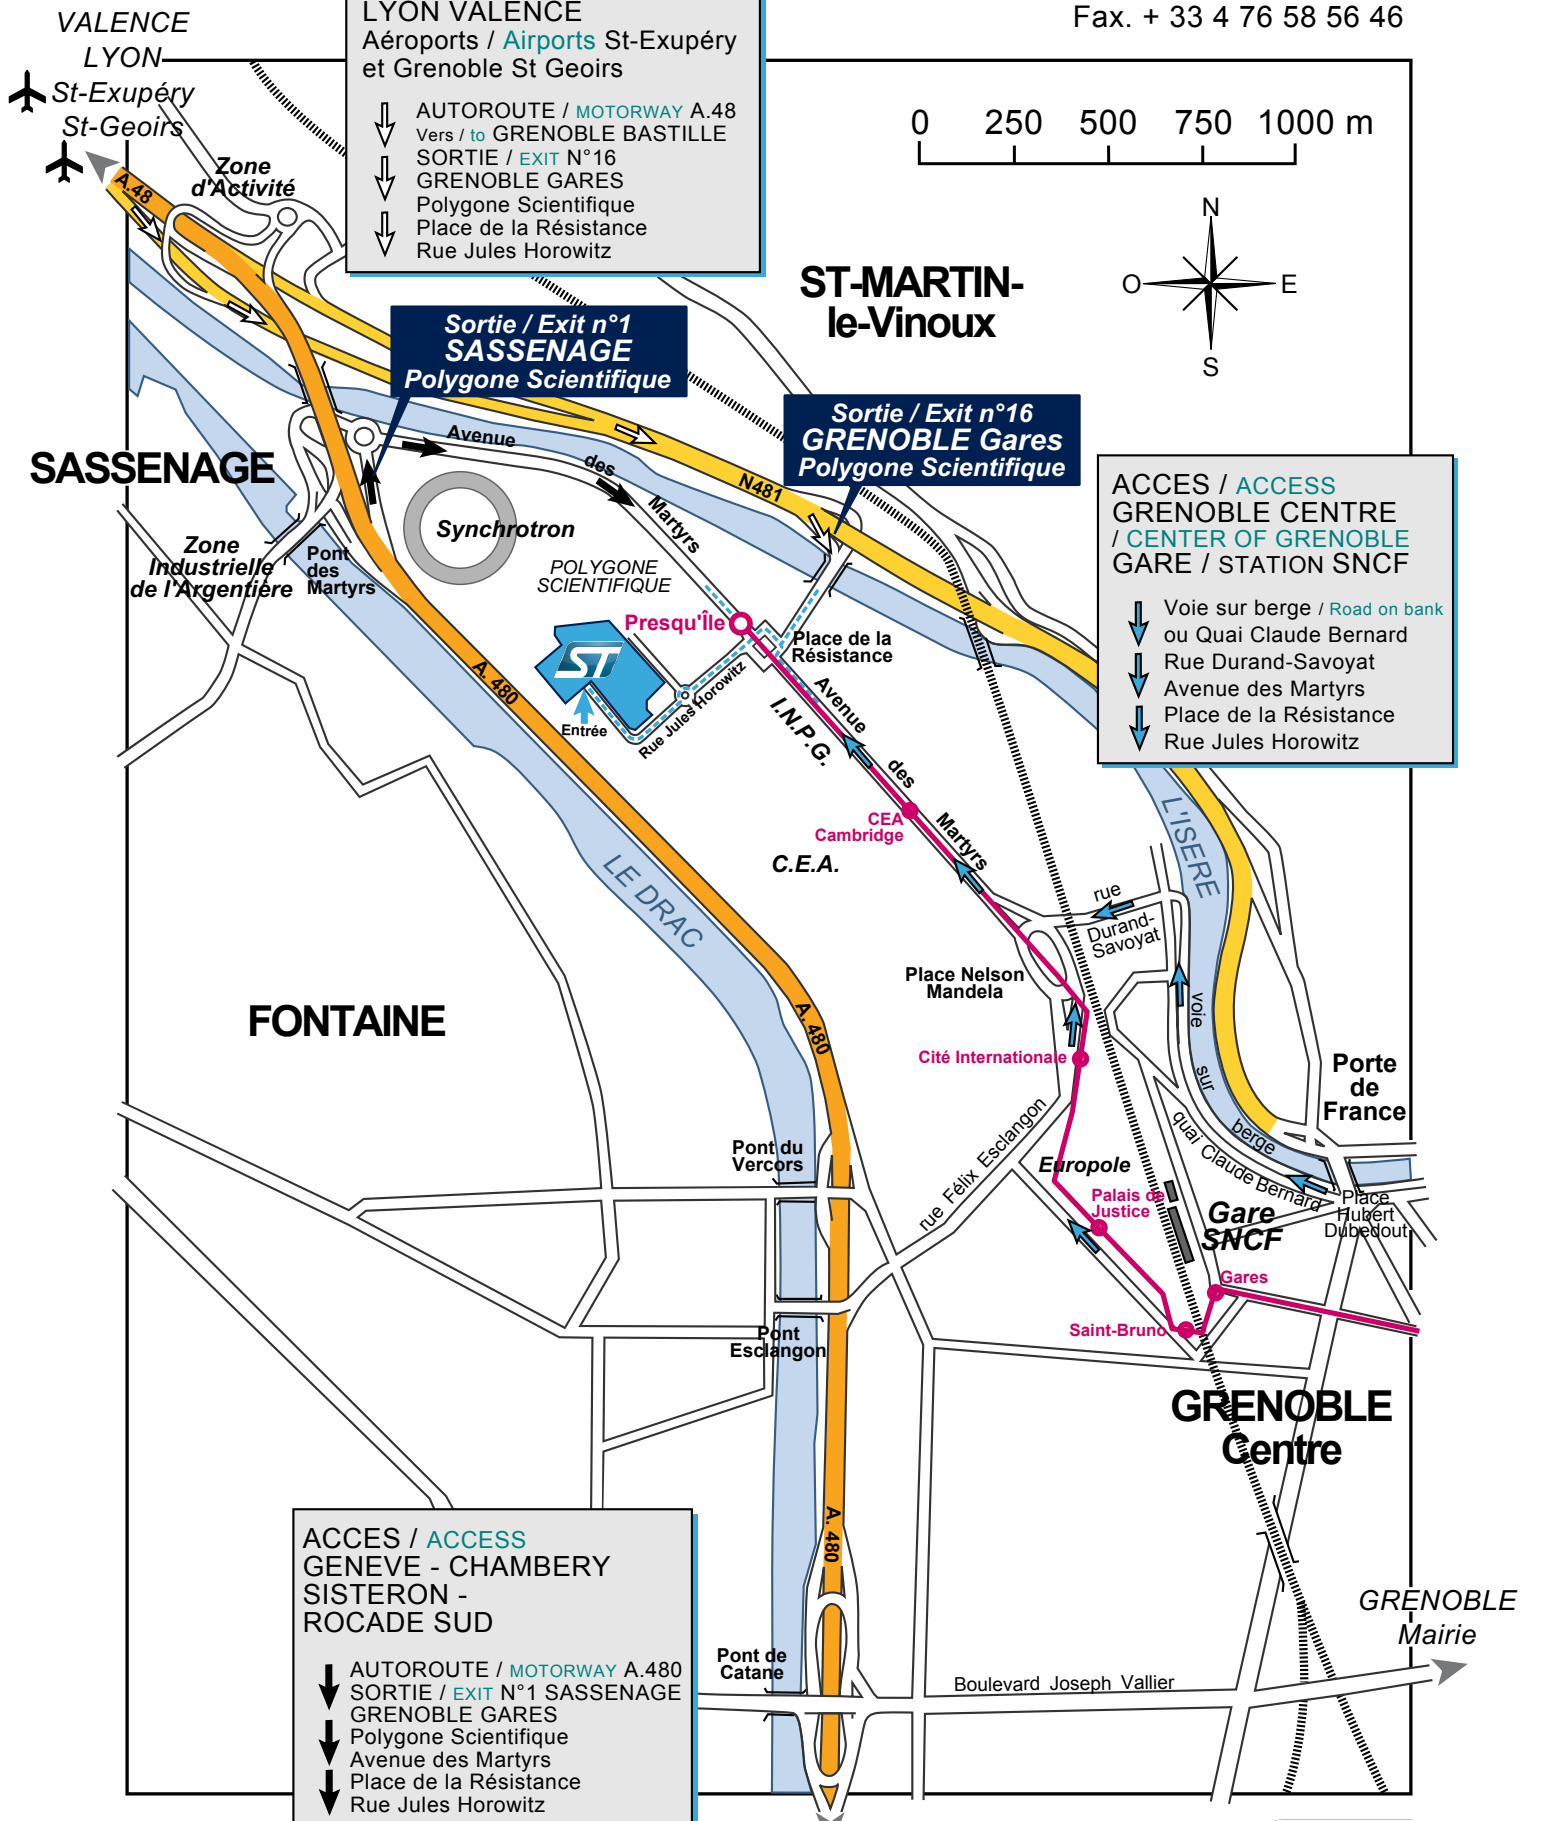

- ↓ AUTOROUTE / MOTORWAY A.48
Vers / to GRENOBLE BASTILLE
- ↓ SORTIE / EXIT N°16
GRENOBLE GARES
- ↓ Polygone Scientifique
- ↓ Place de la Résistance
- ↓ Rue Jules Horowitz

**Sortie / Exit n°1
SASSENAGE**
Polygone Scientifique

**Sortie / Exit n°16
GRENOBLE Gares**
Polygone Scientifique

**ACCES / ACCESS
GRENOBLE CENTRE
/ CENTER OF GRENOBLE
GARE / STATION SNCF**

- ↓ Voie sur berge / Road on bank
ou Quai Claude Bernard
- ↓ Rue Durand-Savoyat
- ↓ Avenue des Martyrs
- ↓ Place de la Résistance
- ↓ Rue Jules Horowitz

**ACCES / ACCESS
GENEVE - CHAMBERY
SISTERON -
ROCADE SUD**

- ↓ AUTOROUTE / MOTORWAY A.480
- ↓ SORTIE / EXIT N°1 SASSENAGE
- ↓ GRENOBLE GARES
- ↓ Polygone Scientifique
- ↓ Avenue des Martyrs
- ↓ Place de la Résistance
- ↓ Rue Jules Horowitz

— Ligne Tramway B **B** - Terminus Presqu'île
- - - Accès STMicroelectronics

CHAMBERY
SISTERON
Rocade Sud